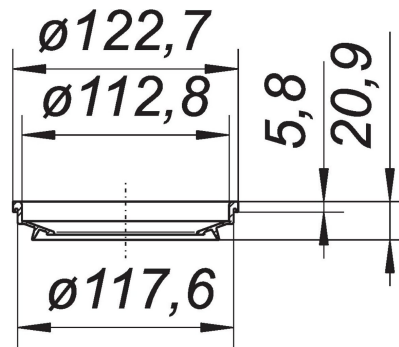

19. Oktober 2020

Dichtung zu Atlasbogen 87, DN 100

Artikel Nr. **352026**
 GTIN/EAN: 4001636352026
 Rabattgruppe: 2

Ersatzteil zu Atlasbogen 87

Ersatzteile

Artikel Nr.	Bezeichnung	Abmessungen
280527	Atlasbogen 87, weiß, DN 100	DN 100
260000	WC-Anschluss-Stutzen 782, mit Rückfluss-Sicherung, DN 100	DN 100
250520	WC-Exzenteranschluss-Stutzen 781, weiß, DN 100	DN 100