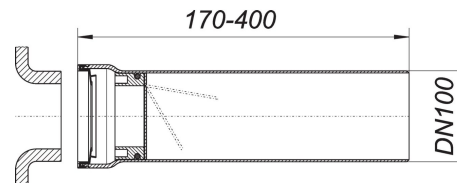

19. Oktober 2020

WC-Anschluss-Stutzen 782, mit Rückfluss-Sicherung, DN 100

Artikel Nr. **260000**
 GTIN/EAN: 4001636260000
 Rabattgruppe: 2

automatisch wirkende Rückflusssicherung

Ausführung:

- verdeckte Lippendichtung
- Anschluss-Stutzen 400 mm lang, DN 100

Material:

Polypropylen, hochschlagfest, weiß

Ersatzteile

Artikel Nr.	Bezeichnung	Abmessungen
352026	Dichtung zu Atlasbogen 87, DN 100	DN 100