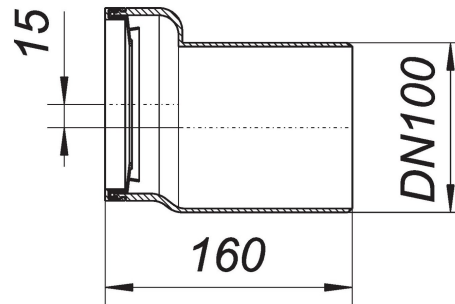

24. Oktober 2020

**WC-Exzenteranschluss-Stutzen 781, weiß, DN 100**

Artikel Nr. **250520**  
 GTIN/EAN: 4001636250520  
 Rabattgruppe: 2

160 mm lang, Maßausgleich 15 mm

Ausführung:  
 – verdeckte Lippendichtung

Material:  
 Polypropylen, hochschlagfest

**Ersatzteile**

Artikel Nr.	Bezeichnung	Abmessungen
352026	Dichtung zu Atlasbogen 87, DN 100	DN 100