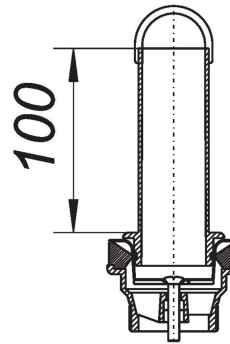

28. Oktober 2020

Standrohr-Ventil 018 KSCR, verchromt, 100 mm

Artikel Nr. **170132**
GTIN/EAN: 4001636170132
Rabattgruppe: 1

1 1/2" Ventil für Duschwannen, mit 100 mm Standrohr, Kunststoff verchromt

Zubehör

Artikel Nr.	Bezeichnung	Abmessungen
170606	Dusch- u. Badewannen-Siphon 200, 1 1/2" x DN 40/DN 50	1 1/2" x DN 40/DN 50