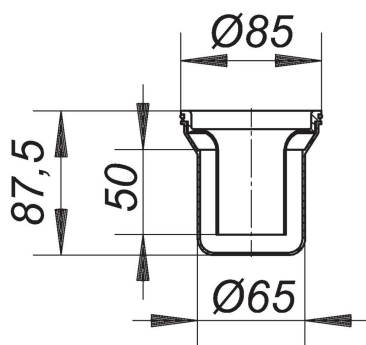

03. Dezember 2022

DALLMER**Geruchsverschluss ORIO Baujahre 2004 - Mai 2010**

Artikel Nr. **160966**
 GTIN/EAN: 4001636160966
 Rabattgruppe: 1

Ersatzteil passend zu:

- Duschwannenabläufen ORIO und ORIO V der Baujahre 2004 bis Mai 2010
- Bodenabläufen 30 N/32 N
- Bodenabläufen 30/32 ERP 12
- Bodenabläufen CIRCO 50.1, 50.2, V.1, V.2
- Duschabläufen 48 KE/49 KE

Material:

Polypropylen, hochschlagfest

Ersatzteile

Artikel Nr.	Bezeichnung	Abmessungen
514424	Bodenablauf CeraBoard CK 12, DN 50, 120 x 120 mm	DN 50, 120 x 120 mm
160041	Duschwannenablaufgehäuse ORIO, OD 56 PE	d: 56/63 mm PE