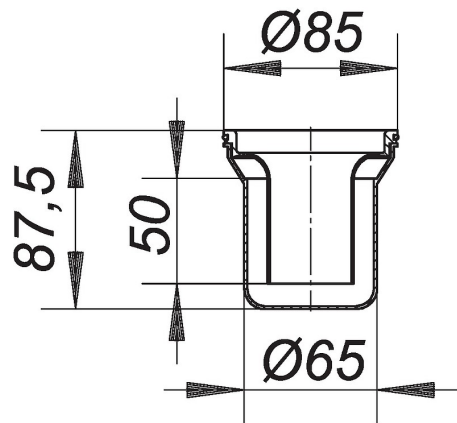

25. Juni 2019

Geruchsverschluss ORIO Baujahre 2004 - Mai 2010

Artikel Nr. **160966**
 GTIN/EAN: 4001636160966
 Rabattgruppe: 1

Ersatzteil passend zu:

- Duschwannenabläufen ORIO und ORIO V der Baujahre 2004 bis Mai 2010
- Bodenabläufen 30 N/32 N
- Bodenabläufen 30/32 ERP 12
- Bodenabläufen CIRCO 50.1, 50.2, V.1, V.2
- Duschabläufen 48 KE/49 KE

Material:

Polypropylen, hochschlagfest

Ersatzteile

Artikel Nr.	Bezeichnung	Abmessungen
514424	Bodenablauf CeraBoard CK 12, DN 50, 120 x 120 mm	DN 50, 120 x 120 mm
160041	Duschwannenablaufgehäuse ORIO, OD 56 PE	d: 56/63 mm PE