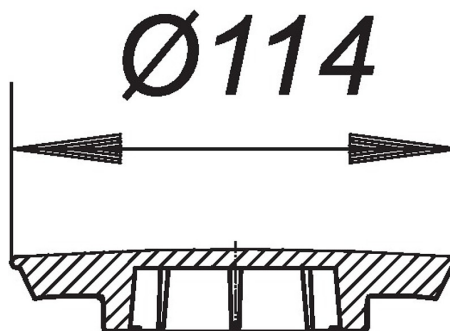

20. Juni 2019

Abdeckhaube ORIO Edelstahl, Fussball Optik

Artikel Nr. **160720**
GTIN/EAN: 4001636160720
Rabattgruppe: 1

Edelstahl, mit Laser graviertem Fußballmuster

Zubehör

Artikel Nr.	Bezeichnung	Abmessungen
160355	Duschwannenablaufgehäuse ORIO 60, DN 40	DN 40
160027	Duschwannenablaufgehäuse ORIO V, DN 50	DN 50
160010	Duschwannenablaufgehäuse ORIO, DN 50	DN 50