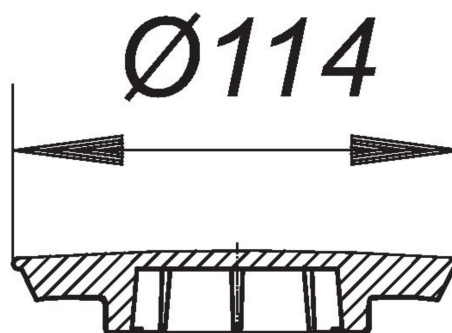

28. Oktober 2020

Abdeckhaube ORIO Edelstahl, Fussball Optik

Artikel Nr. **160720**
GTIN/EAN: 4001636160720
Rabattgruppe: 1

Edelstahl, mit Laser graviertem Fußballmuster

Zubehör

Artikel Nr.	Bezeichnung	Abmessungen
160355	Duschwannenablaufgehäuse ORIO 60, DN 40	DN 40
160027	Duschwannenablaufgehäuse ORIO V, DN 50	DN 50
160010	Duschwannenablaufgehäuse ORIO, DN 50	DN 50