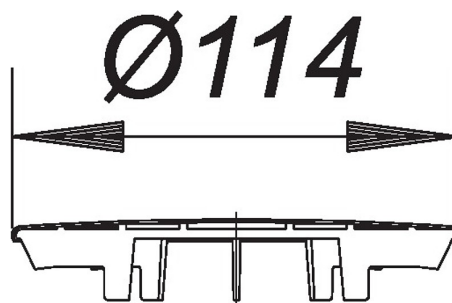

16. Juni 2019

Abdeckhaube ORIO, Edelstahl

Artikel Nr. **160706**
GTIN/EAN: 4001636160706
Rabattgruppe: 1

Kunststoff, farbbeschichtet bzw. Edelstahl

Weitere Farben auf Anfrage.

Ersatzteile

Artikel Nr.	Bezeichnung	Abmessungen
160294	Duschwannenablauf ORIO 60, Haube Edelstahl, DN 40	DN 40

Zubehör

Artikel Nr.	Bezeichnung	Abmessungen
160355	Duschwannenablaufgehäuse ORIO 60, DN 40	DN 40
160027	Duschwannenablaufgehäuse ORIO V, DN 50	DN 50
160010	Duschwannenablaufgehäuse ORIO, DN 50	DN 50