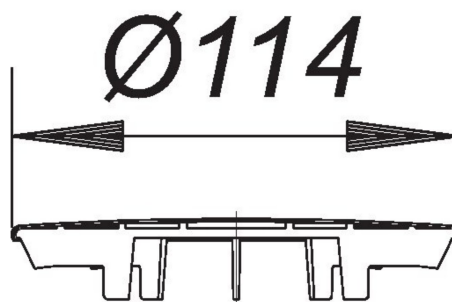

24. Oktober 2020

Abdeckhaube ORIO, Edelstahl

Artikel Nr. **160706**
 GTIN/EAN: 4001636160706
 Rabattgruppe: 1

Kunststoff, farbbeschichtet bzw. Edelstahl

Weitere Farben auf Anfrage.

Ersatzteile

Artikel Nr.	Bezeichnung	Abmessungen
160294	Duschwannenablauf ORIO 60, Haube Edelstahl, DN 40	DN 40

Zubehör

Artikel Nr.	Bezeichnung	Abmessungen
160355	Duschwannenablaufgehäuse ORIO 60, DN 40	DN 40
160027	Duschwannenablaufgehäuse ORIO V, DN 50	DN 50
160010	Duschwannenablaufgehäuse ORIO, DN 50	DN 50