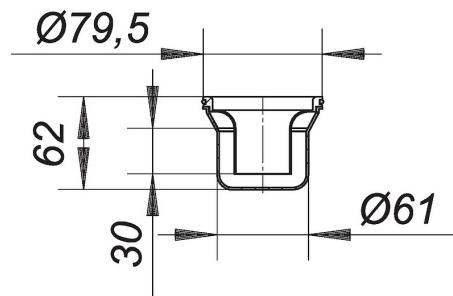

20. Juni 2019

Geruchsverschluss ORIO 60

Artikel Nr. **160690**
GTIN/EAN: 4001636160690
Rabattgruppe: 1

Ersatzteil

Ersatzteile

Artikel Nr.	Bezeichnung	Abmessungen
160331	Ablaufgehäuse ORIO Schaco, DN 40	DN 40
160379	Duschablauf ORIO 60 N, DN 40	DN 40
161338	Duschwannenablauf ORIO 60 Select, Edelstahl matt, DN 40	DN 40
161345	Duschwannenablauf ORIO 60 Select, Edelstahl poliert, DN 40	DN 40