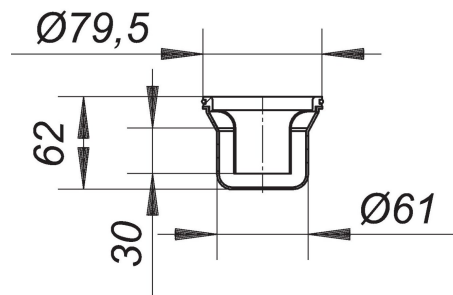

28. Oktober 2020

Geruchsverschluss ORIO 60

Artikel Nr. **160690**
 GTIN/EAN: 4001636160690
 Rabattgruppe: 1

Ersatzteil

Ersatzteile

Artikel Nr.	Bezeichnung	Abmessungen
160331	Ablaufgehäuse ORIO Schaco, DN 40	DN 40
160379	Duschablauf ORIO 60 N, DN 40	DN 40
161338	Duschwannenablauf ORIO 60 Select, Edelstahl matt, DN 40	DN 40
161345	Duschwannenablauf ORIO 60 Select, Edelstahl poliert, DN 40	DN 40