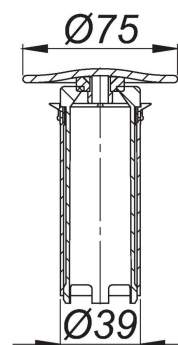

24. Oktober 2020

Abdeckhaube TELOS mit Standrohr, verchromt

Artikel Nr. **150516**
GTIN/EAN: 4001636150516
Rabattgruppe: 1

Standrohr mit elastisch verbundener Abdeckhaube aus Kunststoff

Material:
Standrohr Polypropylen, hochschlagfest, Abdeckhaube ABS

Zubehör

Artikel Nr.	Bezeichnung	Abmessungen
150028	Ablaufgehäuse TELOS V, DN 50	DN 50
150011	Ablaufgehäuse TELOS, DN 50	DN 50