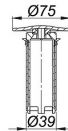

20. Juni 2019

Abdeckhaube TELOS mit Standrohr, verchromt

Artikel Nr. **150516**
GTIN/EAN: 4001636150516
Rabattgruppe: 1

Standrohr mit elastisch verbundener Abdeckhaube aus Kunststoff

Material:
Standrohr Polypropylen, hochschlagfest, Abdeckhaube ABS

Zubehör

Artikel Nr.	Bezeichnung	Abmessungen
150028	Ablaufgehäuse TELOS V, DN 50	DN 50
150011	Ablaufgehäuse TELOS, DN 50	DN 50