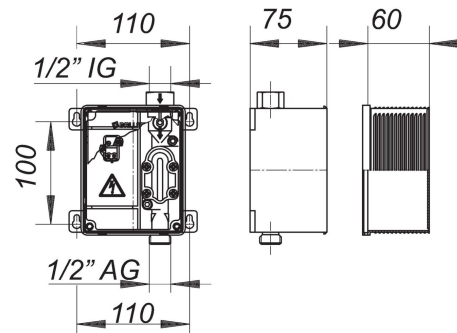

06. November 2020

Rohbauset iQ R3

Artikel Nr. **145031**
 GTIN/EAN: 4001636145031
 Rabattgruppe: 9

vormontiertes Einbaugehäuse

Ausführung:

- Wasseranschluss IG 1/2
- Rotguss-Ventilblock mit Wasserabspernung
- 230 V-Anschluss
- Bauschutz-Abdeckung

Zubehör

Artikel Nr.	Bezeichnung	Abmessungen
145505	Elektronikset iQ 110 E 2, DN 50	DN 50
145208	Elektronikset iQ 145 E 2, DN 50	DN 50