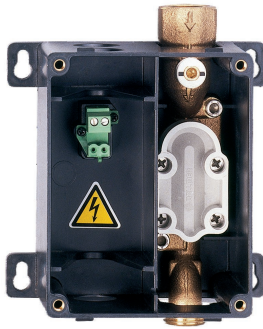

06. November 2020

Rohbauset iQ R3

Artikel Nr. **145031**
 GTIN/EAN: 4001636145031
 Rabattgruppe: 9

vormontiertes Einbaugehäuse

Ausführung:

- Wasseranschluss IG 1/2
- Rotguss-Ventilblock mit Wasserabspernung
- 230 V-Anschluss
- Bauschutz-Abdeckung

Zubehör

Artikel Nr.	Bezeichnung	Abmessungen
145505	Elektronikset iQ 110 E 2, DN 50	DN 50
145208	Elektronikset iQ 145 E 2, DN 50	DN 50