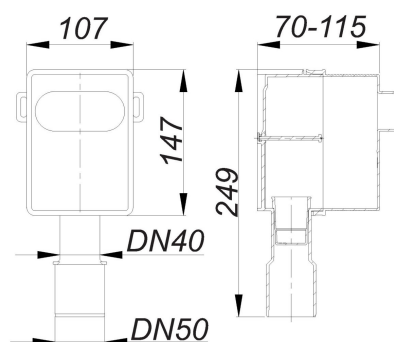

21. Mai 2022

Rohbauset Waschgeräte-Siphon 400 Vario, DN 40/DN 50

Artikel Nr. **140401**
 GTIN/EAN: 4001636140401
 Rabattgruppe: 1

Einbaugehäuse für den Wandeinbau

Ausführung:

- Einbautiefe 75 - 115 mm
- ablängbarer Bauschutzkasten/Schalungsgehäuse

Material:

Polyethylen, schweißbar

Zubehör

Artikel Nr.	Bezeichnung	Abmessungen
140418	Anschlusset Waschgeräte-Siphon 400 Vario.1	
140425	Anschlusset Waschgeräte-Siphon 400 Vario.2	