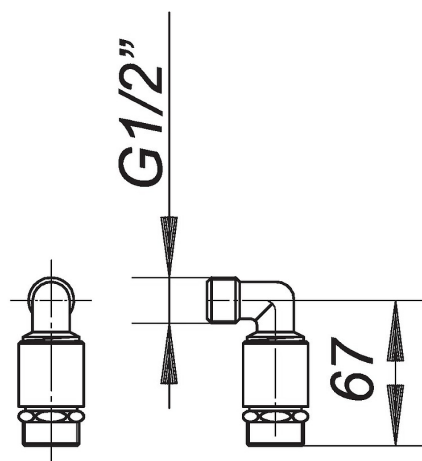

27. Juni 2019

**Schlauchanschlussbogen mit Rohrbelüfter zu 405, 1/2"**

Artikel Nr. **140210**  
 GTIN/EAN: 4001636140210  
 Rabattgruppe: 1

Messing, verchromt

**Zubehör**

Artikel Nr.	Bezeichnung	Abmessungen
130518	Wandebau-Waschgeräte-Siphon 405 E, DN 40/DN 50	DN 40/DN 50
130501	Wandebau-Waschgeräte-Siphon 405, DN 40/DN 50	DN 40/DN 50