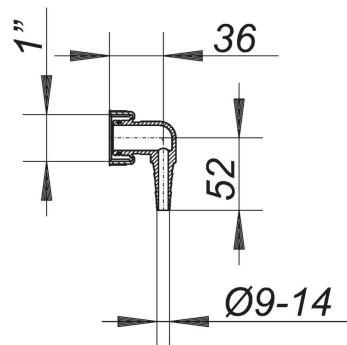

21. Mai 2022

Winkelschlauchtülle für Kondenswasseranschluss, 1"

Artikel Nr. **090362**
 GTIN/EAN: 4001636090362
 Rabattgruppe: 1

mit 1" Überwurfmutter

Material:
 Polypropylen, hochschlagfest

Ersatzteile

| Artikel Nr. | Bezeichnung | Abmessungen |
|-------------|--|-------------|
| 140425 | Anschlussset Waschgeräte-Siphon 400 Vario.2 | |
| 110961 | T-Stück mit Winkelschlauchtülle für Kondensatgeräte, DN 40 | DN 40 |

Zubehör

| Artikel Nr. | Bezeichnung | Abmessungen |
|-------------|--|-------------|
| 160102 | Duschwannenablauf ORIOPlus, Haube Edelstahl, DN 50 | DN 50 |
| 140128 | Waschgeräte-Doppelanschluss, 1" | 1" |