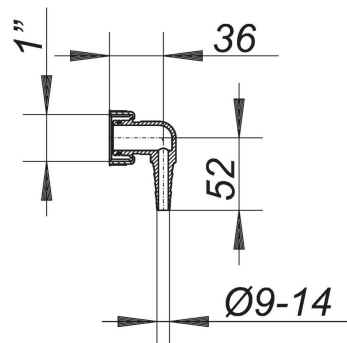

25. Oktober 2020

Winkelschlauchtülle für Kondenswasseranschluss, 1"

Artikel Nr. **090362**
 GTIN/EAN: 4001636090362
 Rabattgruppe: 1

mit 1" Überwurfmutter

Material:
 Polypropylen, hochschlagfest

Ersatzteile

Artikel Nr.	Bezeichnung	Abmessungen
140425	Anschlussset Waschgeräte-Siphon 400 Vario.2	
110961	T-Stück mit Winkelschlauchtülle für Kondensatgeräte, DN 40	DN 40

Zubehör

Artikel Nr.	Bezeichnung	Abmessungen
160102	Duschwannenablauf ORIOPlus, Haube Edelstahl, DN 50	DN 50
140128	Waschgeräte-Doppelanschluss, 1"	1"