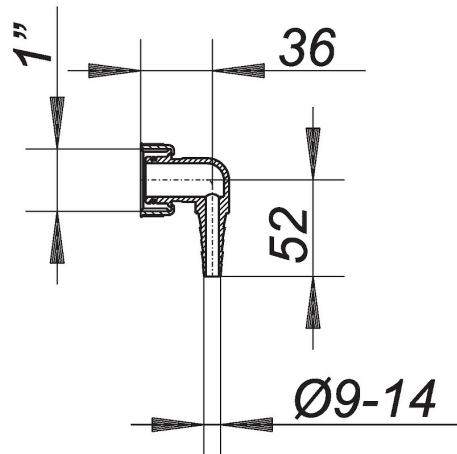

25. Juni 2019

Winkelschlauchtülle für Kondenswasseranschluss, 1"

Artikel Nr. **090362**
 GTIN/EAN: 4001636090362
 Rabattgruppe: 1

mit 1" Überwurfmutter

Material:
 Polypropylen, hochschlagfest

Ersatzteile

Artikel Nr.	Bezeichnung	Abmessungen
140425	Anschlussset Waschgeräte-Siphon 400 Vario.2	

Zubehör

Artikel Nr.	Bezeichnung	Abmessungen
160102	Duschwannenablauf ORIOPlus, Haube Edelstahl, DN 50	DN 50
140128	Waschgeräte-Doppelanschluss, 1"	1"