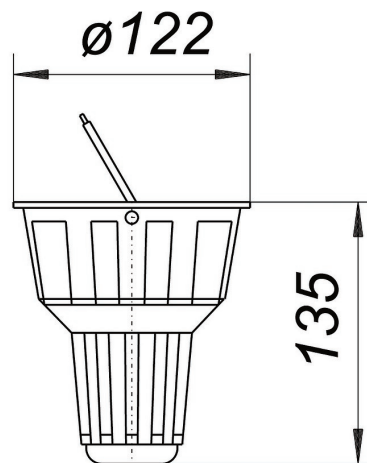

16. Juni 2019

Laubfangkorb zu 605 und 660

Artikel Nr. **844903**
GTIN/EAN: 4001636844903
Rabattgruppe: 3

Ersatzteil zu Regenwasserabläufen 605 und 660