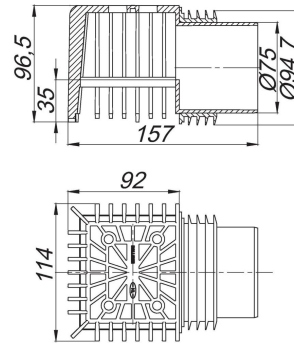

## Attika-Laubfangkorb mit Notentwässerung, 92 x 114 mm

Artikel Nr. **635457**  
GTIN/EAN: 4001636635457  
Rabattgruppe: 10

passend zu den Attikaabläufen DallBit, PVC und FPO-PP, Anstauhöhe 35 mm

MATERIAL  
Polypropylen, UV-stabilisiert