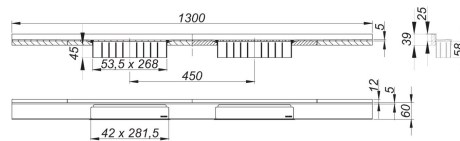

Duschrinne CeraWall Select N Duo Edelstahl matt, 1300 mm

Artikel Nr. **536815**
 GTIN/EAN: 4001636536815
 Rabattgruppe: 11

zum Einbau mit Ablaufgehäuse DallFlex Duo, DallFlex Duo Plan und DallFlex Duo senkrecht.

Ablaufschiene mit mehrseitigem Präzisionsgefälle, sichtbar am Übergang zwischen Wand und Boden installiert, geeignet für Boden- und Wandbeläge von 24 – 32 mm (inkl. Kleberbett), Länge millimetergenau anpassbar.

Ausführung:

- zwei Abdeckungen
- selbstklebendes Sicherheitsband S 3 mit Schnittschutzarmierung aus Edelstahl zum Schutz der Flächenabdichtung und Schalldämmband zur Entkoppelung vom Baukörper
- Montagezubehör und Positionierhilfen
- Bauschutzabdeckung