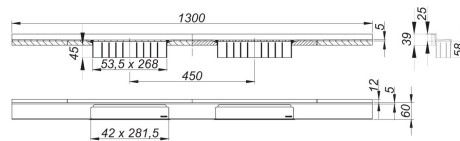

Duschrinne CeraWall Select N Duo Edelstahl poliert, 1300 mm

Artikel Nr. **536655**
 GTIN/EAN: 4001636536655
 Rabattgruppe: 11

zum Einbau mit Ablaufgehäuse DallFlex Duo, DallFlex Duo Plan und DallFlex Duo senkrecht.

Ablaufschiene mit mehrseitigem Präzisionsgefälle, sichtbar am Übergang zwischen Wand und Boden installiert, geeignet für Wand- und Bodenbeläge von 24 – 32 mm (inkl. Kleberbett), Länge millimetergenau anpassbar.

Ausführung:

- zwei Abdeckungen
- selbstklebendes Sicherheitsband S 3 mit Schnittschutzarmierung aus Edelstahl zum Schutz der Flächenabdichtung und Schalldämmband zur Entkoppelung vom Baukörper
- Montagezubehör und Positionierhilfen
- Bauschutzabdeckung