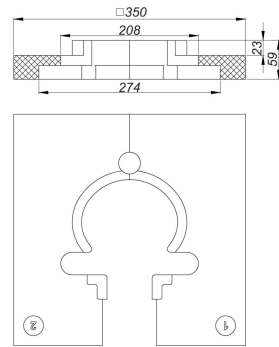

06. November 2020

Montagehilfe DallDrain

Artikel Nr. **517319**
GTIN/EAN: 4001636517319
Rabattgruppe: 6

Zum einfachen und schnellen Einbau des Ablaufgehäuses DallDrain in die Wärmedämmung.

MATERIAL
EPS