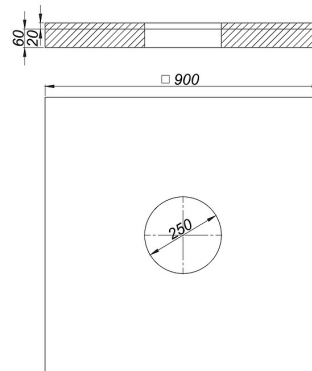

## Unterbauelement CeraBoard, 900 x 900 mm

---

Artikel Nr. **516558**  
GTIN/EAN: 4001636516558  
Rabattgruppe: 5

---

zur Höhenanpassung der Duschelemente CeraBoard. Zwei miteinander kombinierbare Unterbauelemente mit 20 und 60 mm Höhe.