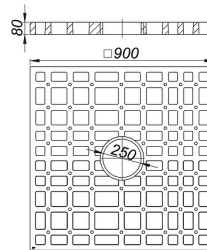

20. Juni 2019

Schallschutz-Set CeraBoard, 80 x 900 x 900 mm

Artikel Nr. **516510**
GTIN/EAN: 4001636516510
Rabattgruppe: 5

für Duschelemente CeraBoard mit Bodenabläufen CIRCOPlan zur Erfüllung der Schallschutzanforderungen nach DIN 4109 und VDI 4100