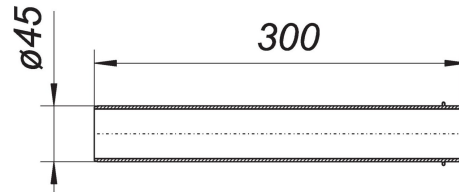

## Spülrohr, 45 x 300 mm

Artikel Nr. **352033**  
GTIN/EAN: 4001636352033  
Rabattgruppe: 2

Länge 300 mm

Material:  
Polypropylen, hochschlagfest, schwarz