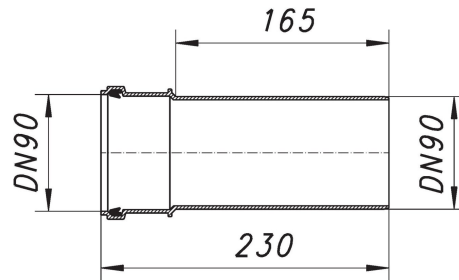

## Wand-WC-Verlängerungsstutzen, DN 90

Artikel Nr. **350015**  
GTIN/EAN: 4001636350015  
Rabattgruppe: 2

passend zu WC-Ablaufstutzen DN 90

Ausführung:  
– innen liegende Lippendichtung  
– 230 mm lang

Material:  
Polypropylen, hochschlagfest, weiß