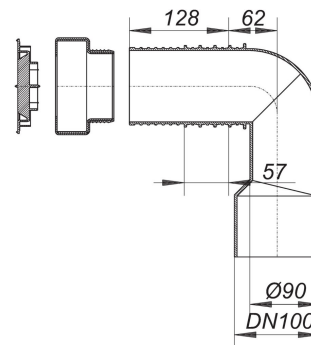

19. Oktober 2020

Wand-WC-Bogen 225, DN 90/DN 100

Artikel Nr. **320025**
GTIN/EAN: 4001636320025
Rabattgruppe: 2

Ausführung:

- absägbare Einlaufstutzen
- Gummidichtung mit Stützrohr
- Bauschutz