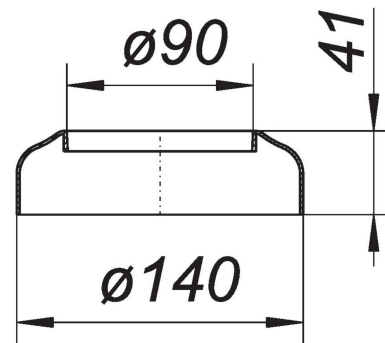

19. Oktober 2020

WC-Rosette, einteilig, DN 90

Artikel Nr. **272522**
GTIN/EAN: 4001636272522
Rabattgruppe: 2

für WC-Anschlüsse DN 90, einteilig

Material:
Polypropylen, hochschlagfest, weiß