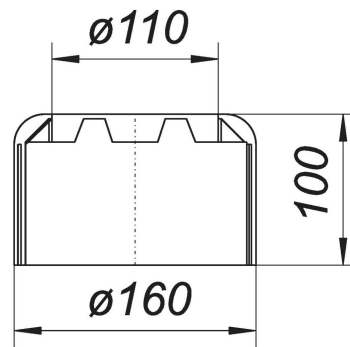

19. Oktober 2020

WC-Rosette 79, zweiteilig, DN 100

Artikel Nr. **270528**
GTIN/EAN: 4001636270528
Rabattgruppe: 2

für WC-Anschlüsse

Material:
Polypropylen, hochschlagfest, weiß

zweiteilig, 100 mm hoch