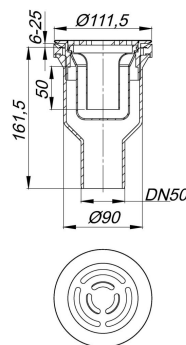

08. Oktober 2020

Duschwannenablauf ORIO V Select, Edelstahl matt, DN 50

Artikel Nr. **161321**
GTIN/EAN: 4001636161321
Rabattgruppe: 1

für flache Duschwannen mit einem Ablaufloch von d: 90 mm

AUSFÜHRUNG

- senkrechter Ablaufstutzen DN 50
- Geruchsverschluss zur Reinigung komplett herausnehmbar, Sperrwasserhöhe 50 mm

(gemäß DIN EN 274)

- Bauschutzdeckel/Montageschlüssel

MATERIAL

Ablaufgehäuse Polypropylen, hochschlagfest
Design-Rost Edelstahl 1.4404, massiv 5 mm, matt satiniert