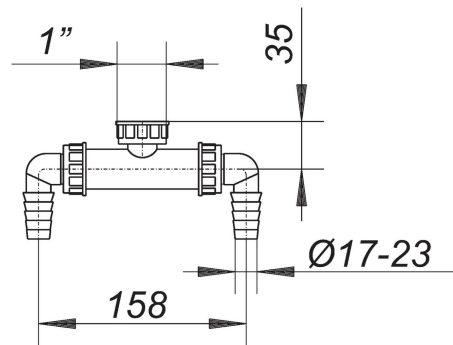

24. Mai 2022

Waschgeräte-Doppelanschluss, 1"

Artikel Nr. **140128**
GTIN/EAN: 4001636140128
Rabattgruppe: 1

passend zum Waschgeräte-Siphon 400

Ausführung:
- eingebaute Rückflusssicherungen
- 2 Winkelschlauchtüllen