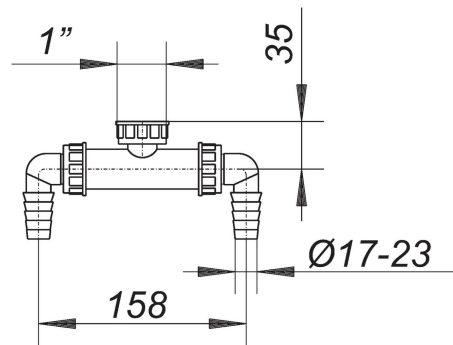

## Waschgeräte-Doppelanschluss, 1"

Artikel Nr. **140128**  
GTIN/EAN: 4001636140128  
Rabattgruppe: 1

passend zum Waschgeräte-Siphon 400

Ausführung:  
- eingebaute Rückflusssicherungen  
- 2 Winkelschlauchtüllen