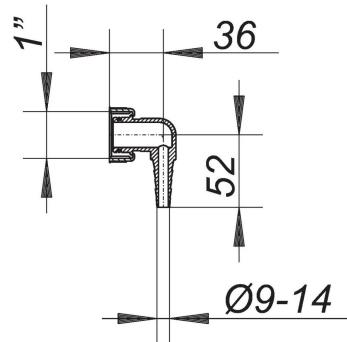

24. Mai 2022

Winkelschlauchtülle für Kondenswasseranschluss, 1"

Artikel Nr. **090362**
GTIN/EAN: 4001636090362
Rabattgruppe: 1

mit 1" Überwurfmutter

Material:
Polypropylen, hochschlagfest