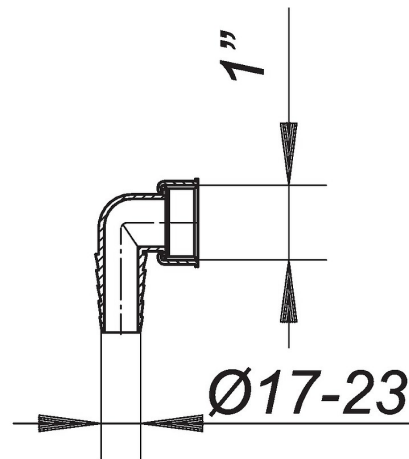

25. Juni 2019

Winkelschlauchtülle, weiß, 1"

Artikel Nr. **090300**
GTIN/EAN: 4001636090300
Rabattgruppe: 1

mit loser Überwurfmutter

Material:
Polypropylen, hochschlagfest