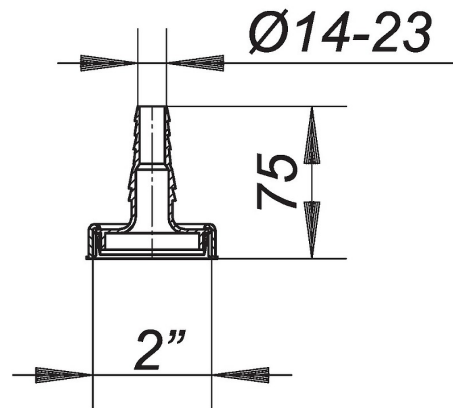

20. Juni 2019

Schlauchtülle 111, 1 1/2"

Artikel Nr. **090270**
GTIN/EAN: 4001636090270
Rabattgruppe: 1

passend zu Waschgeräte-Siphon 111