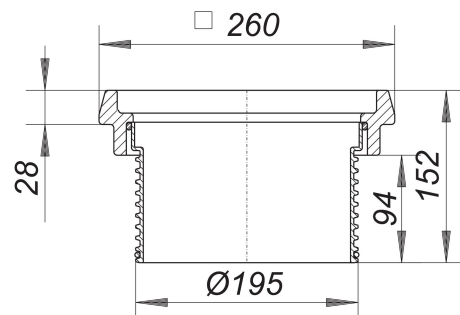

Aufsatzrahmen 608.1

Artikelnummer: 860606

GTIN: 4001636860606

Rabattgruppe: 3

Beschreibung:

Aufsatzrahmen 608.1

passend zu den Hof- und Parkdeckabläufen 605, 606, 615 und 616

Material:

Polypropylen, hochschlagfest

Guss-Rahmen mit Gewindebohrungen, Belastungsklasse B (bis 12,5 t)

Ersatzteile:

860996 Guss-Rost