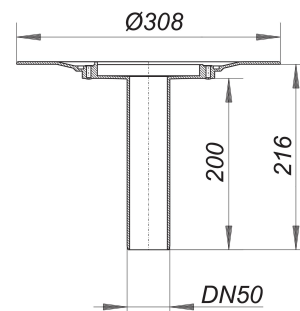

Balkonablaufgehäuse 84 FPO-PP, DN 50

Artikelnummer: 837127

GTIN: 4001636837127

Rabattgruppe: 3

Beschreibung:

Balkonablaufgehäuse 84 FPO-PP, DN 50
mit extra breitem Flansch zum Anschluss von FPO-PP-Dachbahnen

Ausführung:

- Ablaufstutzen senkrecht
- Bauschutzdeckel

Material:

Polypropylen, UV-stabilisiert

Ablaufleistungen nach DIN EN 1253:

Nennweite	Produktnorm	Min. Ablaufleistung nach Norm	Anstauhöhe nach Norm
DN 50	DIN EN 1253	0,90 l/s	35,00 mm