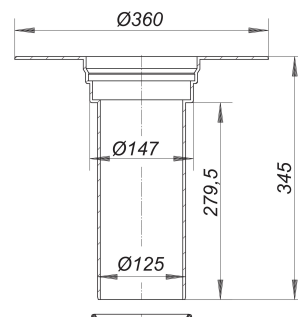

### Beschreibung:

Aufstockelement 630 FPO-PE  
passend zu den Dachabläufen 62 und 64,  
mit extra breitem Flansch zum Anschluss von FPO-Dachbahnen auf Werkstoffbasis Polyethylen

Ausführung:

- Rückstaudichtung
- Bauschutzrost
- Ablaufstutzen verlängerbar mit Kunststoffrohr DN 125, kürzbar für Wärmedämmung von 50 bis 250 mm