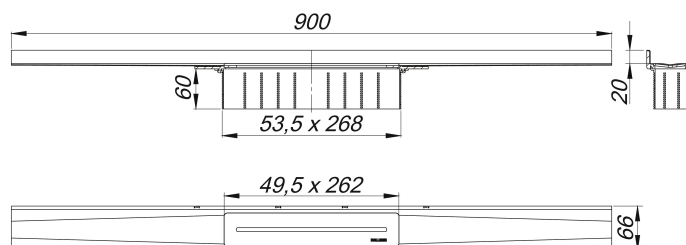

## Duschrinne CeraWall Pure, 900 mm

Artikelnummer: 538475

GTIN: 4001636538475

Rabattgruppe: 11

### Beschreibung:

Duschrinne CeraWall Pure, 900 mm

zum Einbau mit Ablaufgehäusen CeraFlex, CeraFlex Plan, CeraFlex senkrecht DallFlex, DallFlex Plan, DallFlex senkrecht und Duschelementen DallFlex Wall, DallFlex Wall Plan.

Ablaufschiene mit integriertem Quergefälle, sichtbar am Übergang zwischen Wand und Boden installiert, geeignet für Bodenbeläge von 12 – 32 mm und Wandbeläge von 12 – 24 mm (inkl. Kleberbett), Länge millimetergenau anpassbar.

Ausführung:

- Abdeckung
- Selbstklebendes Schalldämmband zur Entkoppelung vom Baukörper
- Montagezubehör und Positionierhilfen
- Bauschutzabdeckung

Material:

Edelstahl 1.4301, 1,5 mm, Belastungsklasse K 3 (300 kg)