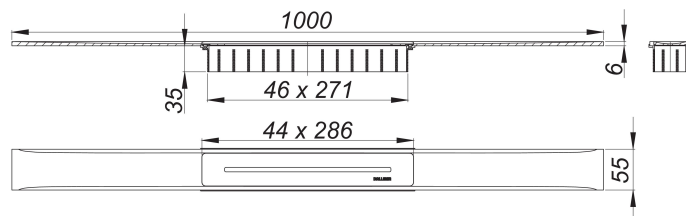

## Duschrinne CeraFloor Select schwarz matt, 1000 mm

Artikelnummer: 538277

GTIN: 4001636538277

Rabattgruppe: 11

### Beschreibung:

Duschrinne CeraFloor Select schwarz matt, 1000 mm

zum Einbau mit Ablaufgehäusen CeraFlex, CeraFlex Plan, CeraFlex senkrecht, DallFlex, DallFlex Plan, DallFlex senkrecht und Duschelementen DallFlex Floor, DallFlex Floor Plan, DallFlex Wall, DallFlex Wall Plan.

Ablaufschiene mit mehrseitigem Präzisionsgefälle, flächenbündig in der Duschrinne installiert, geeignet für Bodenbeläge von 10 – 32 mm und Wandbeläge von 12 – 24 mm (inkl. Kleberbett), Länge millimetergenau anpassbar.

#### MATERIAL

Edelstahl 1.4301, massiv 6 mm, Belastungsklasse K 3 (300 kg), farbig PVD beschichtet schwarz matt

Bestellhinweis CeraFloor Select:

Bitte Ablaufgehäuse CeraFlex, DallFlex oder Duschelement DallFlex Floor/Wall + Duschrinne CeraFloor Select bestellen!