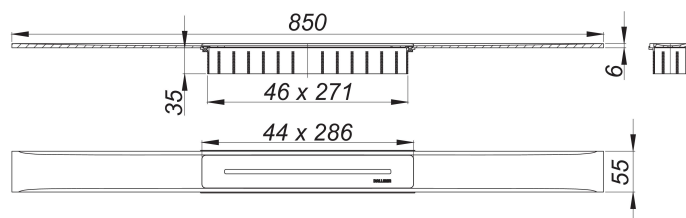

Duschrinne CeraFloor Select schwarz matt, 850 mm

Artikelnummer: 538246

GTIN: 4001636538246

Rabattgruppe: 11

Beschreibung:

Duschrinne CeraFloor Select schwarz matt, 850 mm

zum Einbau mit Ablaufgehäusen CeraFlex, CeraFlex Plan, CeraFlex senkrecht, DallFlex, DallFlex Plan, DallFlex senkrecht und Duschelementen DallFlex Floor, DallFlex Floor Plan, DallFlex Wall, DallFlex Wall Plan.

Ablaufschiene mit mehrseitigem Präzisionsgefälle, flächenbündig in der Duschrinne installiert, geeignet für Bodenbeläge von 10 – 32 mm und Wandbeläge von 12 – 24 mm (inkl. Kleberbett), Länge millimetergenau anpassbar.

AUSFÜHRUNG

- Abdeckung
- Montagezubehör und Positionierhilfen
- Bauschutzabdeckung

MATERIAL

Edelstahl 1.4301, massiv 6 mm, Belastungsklasse K 3 (300 kg), farbig PVD beschichtet schwarz matt

Bestellhinweis CeraFloor Select: