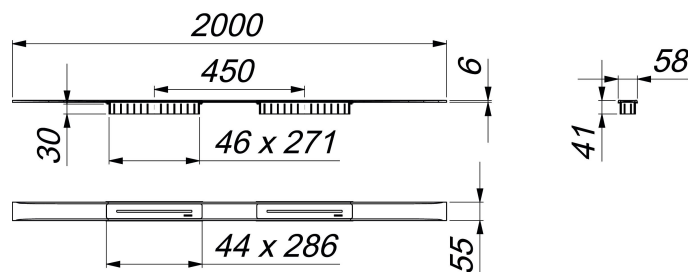

Duschrinne CeraFloor Select Duo schwarz matt, 2000 mm

Artikelnummer: 537775

GTIN: 4001636537775

Rabattgruppe: 11

Beschreibung:

Duschrinne CeraFloor Select Duo schwarz matt, 2000 mm

zum Einbau mit Ablaufgehäusen DallFlex Duo, DallFlex Duo Plan, DallFlex Duo senkrecht. Ablaufschiene mit mehrseitigem Präzisionsgefälle, flächenbündig in der Duschfläche installiert, geeignet für Bodenbeläge von 10 – 32 mm und Wandbeläge von 12 – 24 mm (inkl. Kleberbett), Länge millimetergenau anpassbar.

Ausführung:

- zwei Abdeckungen
- Montagezubehör und Positionierhilfen
- Bauschutzabdeckung

Material:

Edelstahl 1.4301, massiv 6 mm, Belastungsklasse K 3 (300 kg), farbig PVD-beschichtet schwarz matt

Bestellhinweis CeraFloor Select Duo: