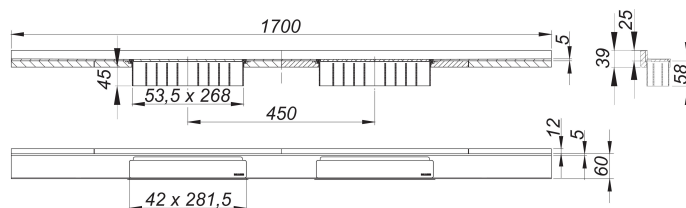

## Duschrinne CeraWall Select N Duo Edelstahl matt, 1700 mm

Artikelnummer: 536853

GTIN: 4001636536853

Rabattgruppe: 11

### Beschreibung:

Duschrinne CeraWall Select N Duo Edelstahl matt, 1700 mm

zum Einbau mit Ablaufgehäuse DallFlex Duo, DallFlex Duo Plan und DallFlex Duo senkrecht.

Ablaufschiene mit mehrseitigem Präzisionsgefälle, sichtbar am Übergang zwischen Wand und Boden installiert, geeignet für Boden- und Wandbeläge von 24 – 32 mm (inkl. Kleberbett), Länge millimetergenau anpassbar.

Ausführung:

- zwei Abdeckungen
- selbstklebendes Sicherheitsband S 3 mit Schnittschutzarmierung aus Edelstahl zum Schutz der Flächenabdichtung und Schalldämmband zur Entkoppelung vom Baukörper
- Montagezubehör und Positionierhilfen
- Bauschutzabdeckung

Material:

Edelstahl 1.4301, massiv 5 mm, matt satiniert, Belastungsklasse K 3 (300 kg)

Bestellhinweis CeraWall Select N Duo:

Bitte Ablaufgehäuse DallFlex Duo + Duschrinne CeraWall Select N Duo bestellen!