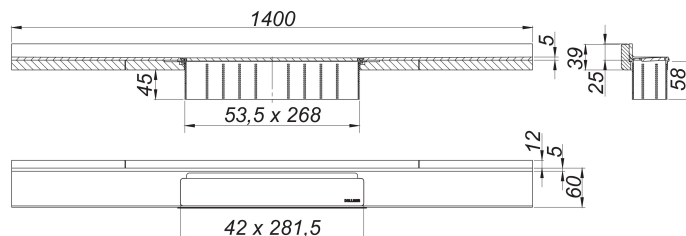

Duschrinne CeraWall Select N Edelstahl matt, 1400 mm

Artikelnummer: 536792

GTIN: 4001636536792

Rabattgruppe: 11

Beschreibung:

Duschrinne CeraWall Select N Edelstahl matt, 1400 mm

zum Einbau mit Ablaufgehäusen CeraFlex, CeraFlex Plan, CeraFlex senkrecht, DallFlex, DallFlex Plan, DallFlex senkrecht und Duschelementen DallFlex Wall, DallFlex Wall Plan.

Ablaufschiene mit mehrseitigem Präzisionsgefälle, sichtbar am Übergang zwischen Wand und Boden installiert, geeignet für Wand- und Bodenbeläge von 24 – 32 mm (inkl. Kleberbett), Länge millimetergenau anpassbar.

Ausführung:

- Abdeckung
- selbstklebendes Sicherheitsband S 3 mit Schnittschutzarmierung aus Edelstahl zum Schutz der Flächenabdichtung und Schalldämmband zur Entkoppelung vom Baukörper
- Montagezubehör und Positionierhilfen
- Bauschutzabdeckung

Material:

Edelstahl 1.4301, massiv 5 mm, matt satiniert, Belastungsklasse K 3 (300 kg)

Bestellhinweis CeraWall Select N Duo:

Bitte Ablaufgehäuse DallFlex Duo + Duschrinne CeraWall Select N Duo bestellen!