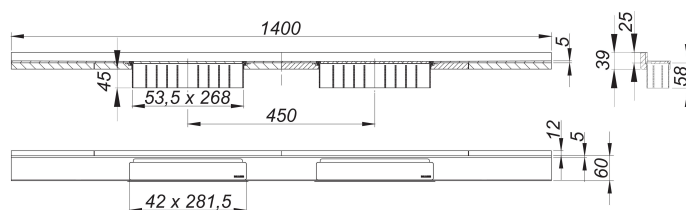

Duschrinne CeraWall Select N Duo Edelstahl poliert, 1400 mm

Artikelnummer: 536662

GTIN: 4001636536662

Rabattgruppe: 11

Beschreibung:

Duschrinne CeraWall Select N Duo Edelstahl poliert, 1400 mm

zum Einbau mit Ablaufgehäuse DallFlex Duo, DallFlex Duo Plan und DallFlex Duo senkrecht.

Ablaufschiene mit mehrseitigem Präzisionsgefälle, sichtbar am Übergang zwischen Wand und Boden installiert, geeignet für Wand- und Bodenbeläge von 24 – 32 mm (inkl. Kleberbett), Länge millimetergenau anpassbar.

Ausführung:

- zwei Abdeckungen
- selbstklebendes Sicherheitsband S 3 mit Schnittschutzarmierung aus Edelstahl zum Schutz der Flächenabdichtung und Schalldämmband zur Entkoppelung vom Baukörper
- Montagezubehör und Positionierhilfen
- Bauschutzabdeckung

Material:

Edelstahl 1.4301, massiv 5 mm, hochglanzpoliert, Belastungsklasse K 3 (300 kg)

Bestellhinweis CeraWall Select N Duo:

Bitte Ablaufgehäuse DallFlex Duo + Duschrinne CeraWall Select N Duo bestellen!