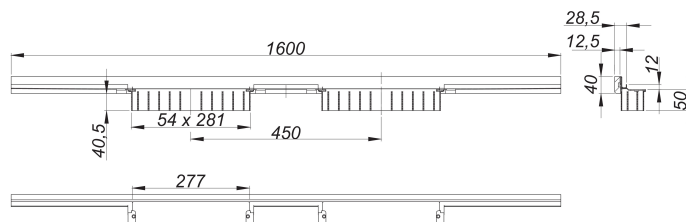

## Duschrinne CeraWall Individual N Duo, 1600 mm

Artikelnummer: 536341

GTIN: 4001636536341

Rabattgruppe: 11

### Beschreibung:

Duschrinne CeraWall Individual N Duo, 1600 mm

zum Einbau mit Ablaufgehäuse DallFlex Duo, DallFlex Duo Plan und DallFlex Duo senkrecht.

Ablaufprofil zum verdeckten Einbau am Übergang zwischen Wand und Boden, geeignet für Boden- und Wandbeläge von 24 – 32 mm (inkl. Kleberbett).

### Ausführung:

- selbstklebendes Sicherheitsband S 3 mit Schnittschutzarmierung aus Edelstahl zum Schutz der Flächenabdichtung und Schalldämmband zur Entkoppelung vom Baukörper
- Montagezubehör und Positionierhilfen
- Anreißschablone
- Bauschutzabdeckung