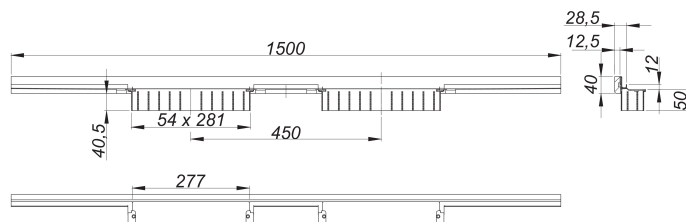

Duschrinne CeraWall Individual N Duo, 1500 mm

Artikelnummer: 536334

GTIN: 4001636536334

Rabattgruppe: 11

Beschreibung:

Duschrinne CeraWall Individual N Duo, 1500 mm

zum Einbau mit Ablaufgehäuse DallFlex Duo, DallFlex Duo Plan und DallFlex Duo senkrecht.

Ablaufprofil zum verdeckten Einbau am Übergang zwischen Wand und Boden, geeignet für Boden- und Wandbeläge von 24 – 32 mm (inkl. Kleberbett).

Ausführung:

- selbstklebendes Sicherheitsband S 3 mit Schnittschutzarmierung aus Edelstahl zum Schutz der Flächenabdichtung und Schalldämmband zur Entkoppelung vom Baukörper
- Montagezubehör und Positionierhilfen
- Anreißschablone
- Bauschutzabdeckung

Material:

Edelstahl 1.4301

Bestellhinweis CeraWall Individual N Duo:

Bitte Ablaufgehäuse DallFlex Duo + Duschrinne CeraWall Individual N Duo + Abdeckung CeraWall Individual Duo bestellen!