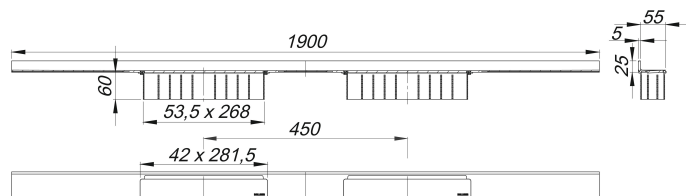

Duschrinne CeraWall Select Duo Edelstahl poliert, 1900 mm

Artikelnummer: 536167

GTIN: 4001636536167

Rabattgruppe: 11

Beschreibung:

Duschrinne CeraWall Select Duo Edelstahl poliert, 1900 mm

zum Einbau mit Ablaufgehäuse DallFlex Duo, DallFlex Duo Plan und DallFlex Duo senkrecht.

Ablaufschiene mit mehrseitigem Präzisionsgefälle, sichtbar am Übergang zwischen Wand und Boden installiert, geeignet für Boden- und Wandbeläge von 12 – 24 mm (inkl. Kleberbett), Länge millimetergenau anpassbar.

MATERIAL

Edelstahl 1.4301, massiv 5 mm, hochglanzpoliert, Belastungsklasse K 3 (300 kg)

Bestellhinweis CeraWall Select Duo:

Bitte Ablaufgehäuse DallFlex Duo + Duschrinne CeraWall Select Duo bestellen!

Ersatzteile: