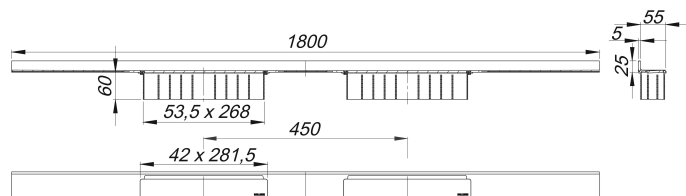

Duschrinne CeraWall Select Duo Edelstahl poliert, 1800 mm

Artikelnummer: 536150

GTIN: 4001636536150

Rabattgruppe: 11

Beschreibung:

Duschrinne CeraWall Select Duo Edelstahl poliert, 1800 mm

zum Einbau mit Ablaufgehäuse DallFlex Duo, DallFlex Duo Plan und DallFlex Duo senkrecht.

Ablaufschiene mit mehrseitigem Präzisionsgefälle, sichtbar am Übergang zwischen Wand und Boden installiert, geeignet für Boden- und Wandbeläge von 12 – 24 mm (inkl. Kleberbett), Länge millimetergenau anpassbar.

MATERIAL

Edelstahl 1.4301, massiv 5 mm, hochglanzpoliert, Belastungsklasse K 3 (300 kg)

Bestellhinweis CeraWall Select Duo:

Bitte Ablaufgehäuse DallFlex Duo + Duschrinne CeraWall Select Duo bestellen!

Ersatzteile: