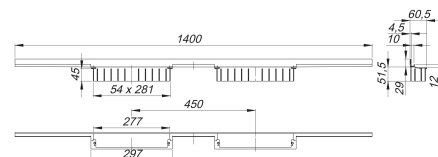

## Duschrinne CeraWall Individual Duo, 1400 mm

Artikelnummer: 536037

GTIN: 4001636536037

Rabattgruppe: 11

### Beschreibung:

Duschrinne CeraWall Individual Duo, 1400 mm

zum Einbau mit Ablaufgehäuse DallFlex Duo, DallFlex Duo Plan und DallFlex Duo senkrecht.

Ablaufprofil zum verdeckten Einbau am Übergang zwischen Wand und Boden, geeignet für Boden- und Wandbeläge von 12 – 24 mm (inkl. Kleberbett), Länge millimetergenau anpassbar.

### Ausführung:

- selbstklebendes Sicherheitsband S 3 mit Schnittschutzarmierung aus Edelstahl zum Schutz der Flächenabdichtung und Schalldämmband zur Entkoppelung vom Baukörper
- Montagezubehör und Positionierhilfen
- Anreißschablone
- Bauschutzabdeckung