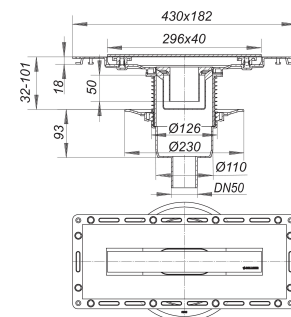

Duschrinne TistoLine senkrecht Design 300, DN 50

Artikelnummer: 530318

GTIN: 4001636530318

Rabattgruppe: 5

Beschreibung:

Duschrinne TistoLine senkrecht Design 300, DN 50

Ablaufstutzen DN 50 senkrecht

Ausführung:

- Vlies-kaschierter Flansch zum sicheren Anschluss an Verbundabdichtungen gemäß DIN 18534
- Tisto-Dichtmanschette
- Bauschutz
- Geruchs- und Reinigungsverschluss, Sperrwasserhöhe 50 mm
- höhenverstellbare Justierschrauben
- Fliesenanschlag

Material:

Ablaufgehäuse Polypropylen, hochschlagfest

Abdeckung Edelstahl 1.4301, 300 x 40 mm, Auflage massiv 3 mm, matt gebürstet, Belastungsklasse K 3 (300 kg), geeignet für Bodenbeläge 5 – 15 mm (inkl. Kleber)

Kann mit Brand- und Schallschutz Rohbauelement 2 (Art. Nr. 515025) verwendet werden.

Ablaufleistungen nach DIN EN 1253:

Nennweite	Produktnorm	Min. Ablaufleistung nach Norm	Anstauhöhe nach Norm	Ablaufleistung bei Anstauhöhe 10 mm	Ablaufleistung bei Anstauhöhe 20 mm
DN 50	DIN EN 1253	0,80 l/s	20,00 mm	1,00 l/s	1,12 l/s