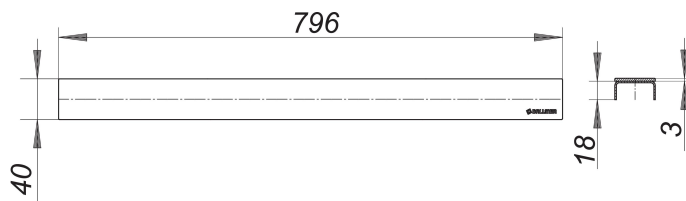

Abdeckung CeraLine messing matt, 800 mm

Artikelnummer: 527370

GTIN: 4001636527370

Rabattgruppe: 8

Beschreibung:

Abdeckung CeraLine messing matt, 800 mm

Abdeckung zu Duschrinnen CeraLine,
geeignet für Bodenbeläge 5–19 mm (inkl. Kleber), Breite 40 mm

MATERIAL

Edelstahl 1.4301, Auflage massiv 3 mm, farbig PVD beschichtet messing matt,
Belastungsklasse K 3 (300 kg)

Ersatzteile:

520043 Duschrinne CeraLine F 800 mm,

520142 Duschrinne CeraLine W 800 mm,