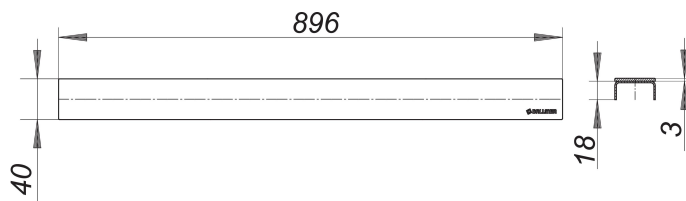

Abdeckung CeraLine rotgold matt, 900 mm

Artikelnummer: 527301

GTIN: 4001636527301

Rabattgruppe: 8

Beschreibung:

Abdeckung CeraLine rotgold matt, 900 mm

Abdeckung zu Duschrinnen CeraLine,
geeignet für Bodenbeläge 5–19 mm (inkl. Kleber), Breite 40 mm

MATERIAL

Edelstahl 1.4301, Auflage massiv 3 mm, farbig PVD beschichtet rotgold matt,
Belastungsklasse K 3 (300 kg)