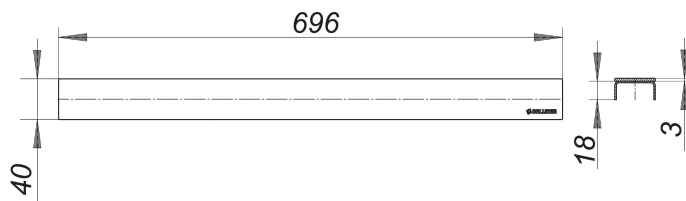

## Abdeckung CeraLine rotgold matt, 700 mm

Artikelnummer: 527288

GTIN: 4001636527288

Rabattgruppe: 8

### Beschreibung:

Abdeckung CeraLine rotgold matt, 700 mm

Abdeckung zu Duschrinnen CeraLine,  
geeignet für Bodenbeläge 5–19 mm (inkl. Kleber), Breite 40 mm

### MATERIAL

Edelstahl 1.4301, Auflage massiv 3 mm, farbig PVD beschichtet rotgold matt,  
Belastungsklasse K 3 (300 kg)