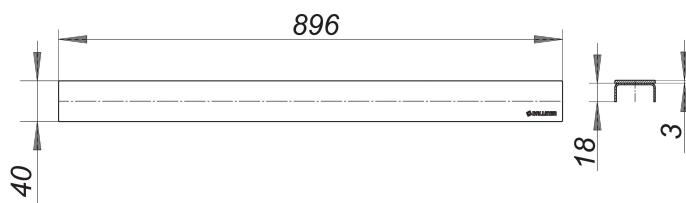

Abdeckung CeraLine schwarz matt, 900 mm

Artikelnummer: 527189

GTIN: 4001636527189

Rabattgruppe: 8

Beschreibung:

Abdeckung CeraLine schwarz matt, 900 mm

Abdeckung zu Duschrinnen CeraLine,
geeignet für Bodenbeläge 5–19 mm (inkl. Kleber), Breite 40 mm

MATERIAL

Edelstahl 1.4301, Auflage massiv 3 mm, farbig PVD beschichtet schwarz matt,
Belastungsklasse K 3 (300 kg)